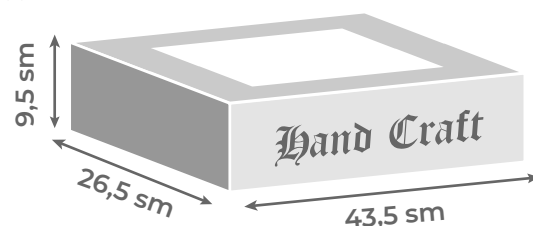

3,22 kq/kg/кг

Saxlama müddəti/Shelf life/Срок годности

6 ay/month/месяц

Hand Craft

Baton

Kod: B001

Tərkibi: **yerfındıqlı baton**
Ingredients: **candy with peanut**
Состав: **арахисовый батончик**

Kod: B002