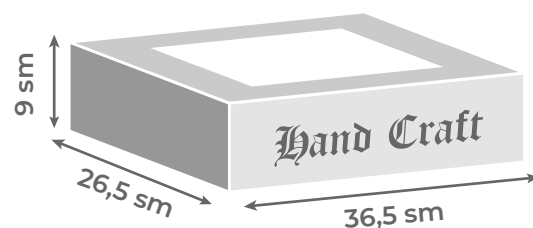

NETTO çəki/NETTO weight/Вес нетто

2,5 kq/kg/кг

BRUTTO çəki/BRUTTO weight/Вес брутто

2,7 kq/kg/кг

Saxlama müddəti/Shelf life/Срок годности

6 ay/month/месяц