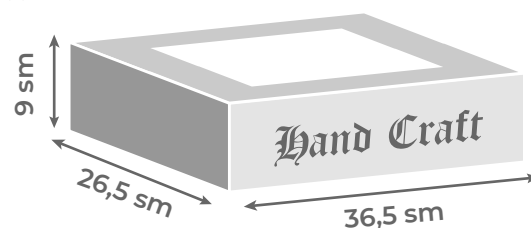

BRUTTO çəki/BRUTTO weight/Вес брутто

2,7 kq/kg/кг

Saxlama müddəti/Shelf life/Срок годности

6 ay/month/месяц

Hand Craft

Handcraft Premium

Kod: H009

Tərkibi: qoz ləpəsi, kişmiş, xurma, biskvit, şokolad
Ingredients: walnut, raisin, persimmon, biscuit, chocolate