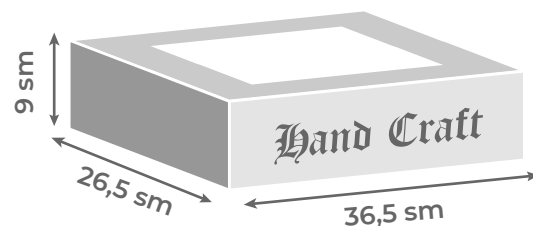

Состав: миндаль, изюм, хурма, бисквит, шоколад

NETTO çəki/NETTO weight/Вес нетто

2,5 kq/kg/кг

BRUTTO çəki/BRUTTO weight/Вес брутто

2,7 kq/kg/кг

Saxlama müddəti/Shelf life/Срок годности

6 ay/month/месяц

Hand Craft