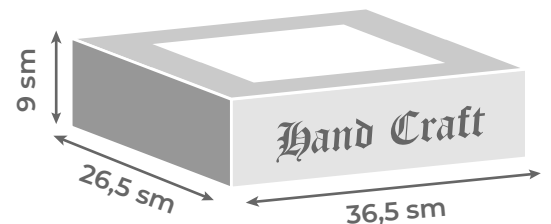

Состав: миндаль, изюм, хурма, бисквит, шоколад

NETTO çəki/NETTO weight/Вес нетто

2,5 kq/kg/кг

BRUTTO çəki/BRUTTO weight/Вес брутто

2,7 kq/kg/кг

Saxlama müddəti/Shelf life/Срок годности

6 ay/month/месяц

Hand Craft